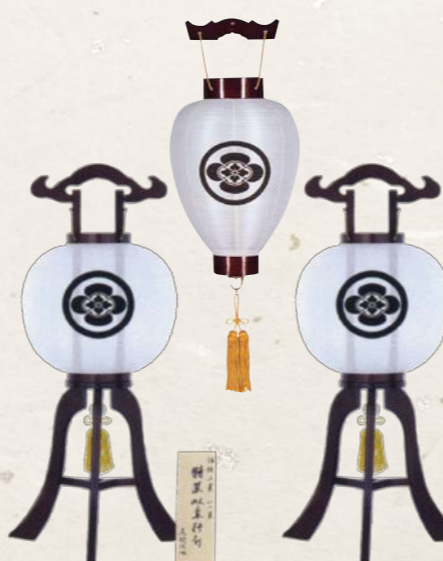

琳派の風

ST-7 吊り／二重御所献上 LED型電池灯
1382A 高:45cm 径:30cm
定価55,000円(税込)を **41,800円**

SO-7 置き／二重菊花蒔絵11号 LED電球
37861 高:84cm 径:35cm
定価77,000円(税込)を **58,500円**

S3-7 3点合計 209,000円を ▶ **154,000円**

家紋入り提灯

先人たちから受け継がれし“家紋”。その伝統は今も静かに伝わっていきます。